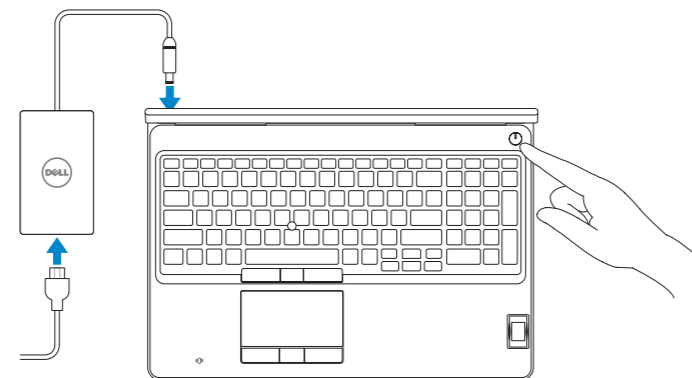

Dell Precision Mobile Workstation

7000 Series

Quick Start Guide

Hurtig startguide

Pikaopas

Hurtigstart

Snabbstartguide

1 Connect the power adapter and press the power button

Tilslut strømadapteren og tryk på tænd/sluk-knappen

Kytke verkkolaite ja paina virtapainiketta

Slik kobler du til strømadapteren og trykker på strømknappen

Anslut strömadaptern och tryck på strömbrytaren