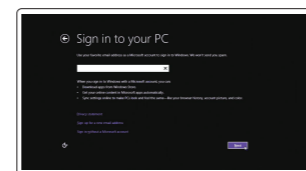

Sign in to your Microsoft account or create a local account

Log på din Microsoft-konto eller opret en lokal konto

Kirjaudu Microsoft-tilillesi tai luo paikallinen tili

Logg inn på Microsoft-kontoen din eller opprett en lokal konto

Logga in till ditt Microsoft-konto eller skapa ett lokalt konto