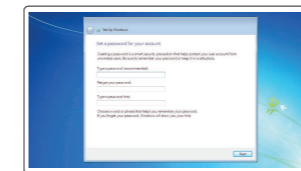

ANMÄRKNING: Om du ansluter till ett säkert trådlöst nätverk, ange lösenordet för trådlös nätverksåtkomst när du ombeds göra det.

Sign in to your Microsoft account or create a local account

Log på din Microsoft-konto eller opret en lokal konto

Kirjaudu Microsoft-tilillesi tai luo paikallinen tili

Logg inn på Microsoft-kontoen din eller opprett en lokal konto

Logga in till ditt Microsoft-konto eller skapa ett lokalt konto

Windows 7

Set up password for Windows