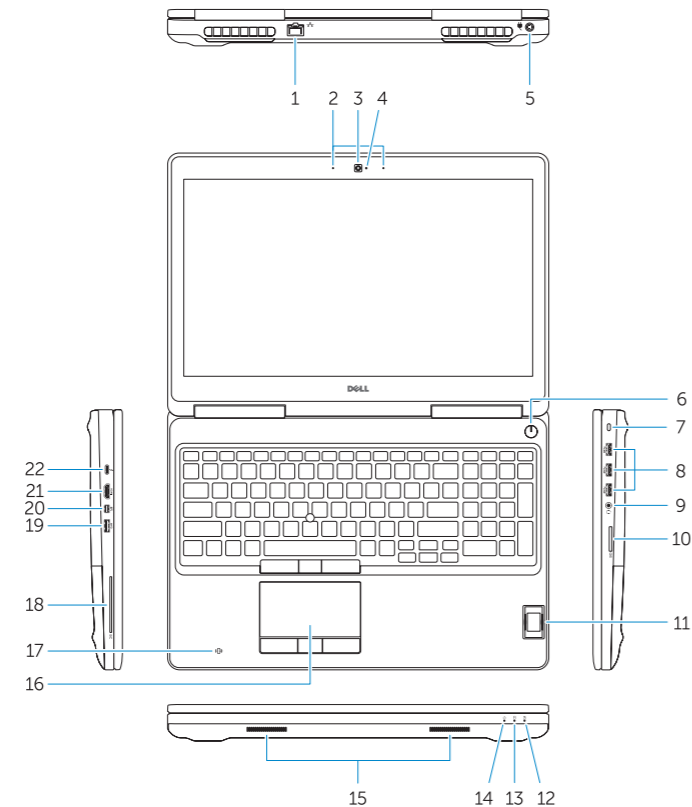

Hjælp og tips | Ohje ja vinkkejä
Hjelp og støtte | Hjälp och tips

Features

Funktioner | Ominaisuudet | Funksjoner | Funktionen

1. Network connector
2. Microphone
3. Camera (optional)
4. Camera-status light (optional)
5. Power connector
6. Power button
7. Security-cable slot
8. USB 3.0 connector
9. Headset connector
10. Memory card reader
11. Fingerprint reader (optional)
12. Battery-status light
13. Hard-drive activity light
14. Power-status light
15. Speakers
16. Touchpad
17. Contactless smartcard reader (optional)
18. Smartcard reader (optional)
19. USB 3.0 connector
20. Mini DisplayPort connector
21. HDMI connector
22. USB-C connector (optional)
23. Docking connector
24. Service-tag label
25. Door and battery release latch