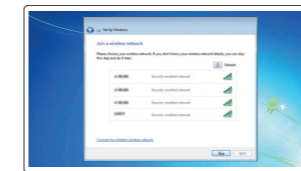

Connect to your network

Opret forbindelse til netværket

Muodosta verkkoyhteys

Koble deg til netverket ditt

Anslut till ditt nätverk

NOTE: If you are connecting to a secured wireless network, enter the password for the wireless network access when prompted.

BEMÆRK: Hvis du opretter forbindelse til et sikret trådløst netværk, indtast adgangskoden til det trådløse netværk når du bliver bedt om det.

HUOMAUTUS: Jos muodostat yhteyttä suojattuun langattomaan verkkoon, anna langattoman verkon salasana kun sitä pyydetään.

MERK: Hvis du kobler deg til en sikkert trådløst netværk, skal du angi passordet til det trådløse netverket når du blir bedt om.

ANMÄRKNING: Om du ansluter till ett säkert trådlöst nätverk, ange lösenordet för trådlös nätverksåtkomst när du ombeds göra det.